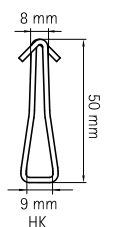

Vlastnosti a výhody:

- vhodné aj na vonkajšie použitie
- antikorová oceľ 1.4401
- vyvrtáť otvor 8 mm a natŕčať
- typ HK na oceľové lanká / BISCLIPS® Gripple č. 1 a č. 2 alebo retiazku
- typ HK-S na montážnu pásku až do šírky 25 mm
- testované v CSTB
- na ťažké aplikácie

Kat. číslo	Typ	Ks	Balenie	Poznámka
724050019	HK	200	Plast. krab.	-
724050020	HK	100	Plast. krab.	vrátane krytiel
724050021	HK-S	100	Plast. krab.	vrátane nástroja