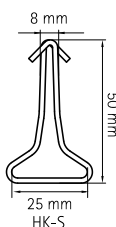

Vlastnosti a výhody:

- vhodné aj na vonkajšie použitie
- antikorová oceľ 1.4401
- vyvrtáť otvor 8 mm a natŕčať
- typ HK na oceľové lanká / BISCLIPS® Gripple č. 1 a č. 2 alebo retiazku
- typ HK-S na montážnu pásku až do šírky 25 mm
- testované v CSTB
- na ťažké aplikácie

Kat. číslo	Typ	Ks	Balenie	Poznámka
724050019	HK	200	Plast. krab.	-
724050020	HK	100	Plast. krab.	vrátane krytiel
724050021	HK-S	100	Plast. krab.	vrátane nástroja