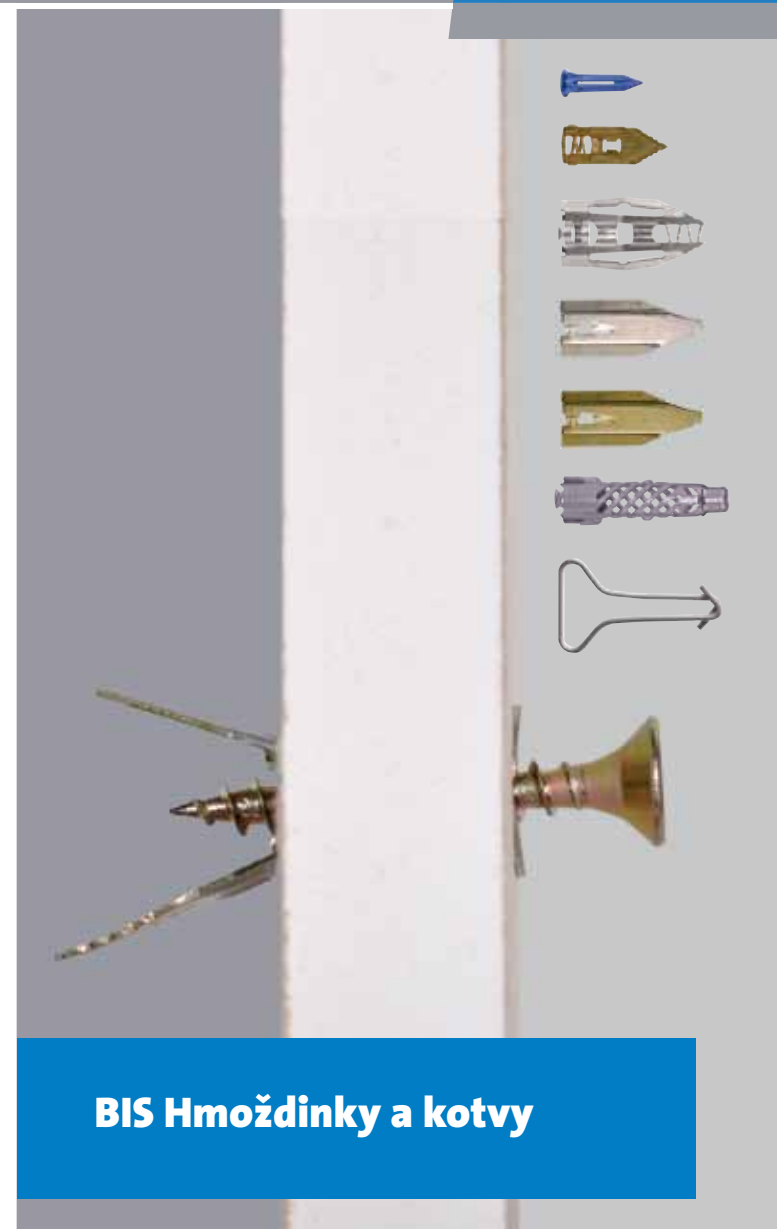

Kat. číslo	H$\varnothing$	L	Lh	s	Ks	Balenie	Poznámka
724050017	10	50	70	6,0	50	Plast. krab.	vrátane skrutiek (TF)**
724050018	10	50	60	6,0	50	Plast. krab.	vrátane skrutiek (TF)**

** taktiež vrát. položiek

Maximálne zaťaženie závisí od kvality steny. Viac informácií na požiadanie.

pre tvrdé plné materiály

BIS HK / HK-S Kotviace drôty

Ťažké upevnenie

Vlastnosti a výhody:

- vhodné aj na vonkajšie použitie
- antikorová oceľ 1.4401
- vyvrtáť otvor 8 mm a natŕčať
- typ HK na oceľové lanká / BISCLIPS® Gripple č. 1 a č. 2 alebo retiazku
- typ HK-S na montážnu pásku až do šírky 25 mm
- testované v CSTB
- na ťažké aplikácie

Kat. číslo	Typ	Ks	Balenie	Poznámka
724050019	HK	200	Plast. krab.	-
724050020	HK	100	Plast. krab.	vrátane krytiel
724050021	HK-S	100	Plast. krab.	vrátane nástroja

Bezpečnostný faktor 1:4. Maximálne zaťaženie závisí od kvality steny. Viac informácií na požiadanie.

hrúbka SDK	zaťaženie ▶	zaťaženie ▼	prvok
< 9 mm	5 kg	10 kg	BIS MINI®
9 - 13 mm	15 kg	30 kg	BIS GOLD®
9 - 13 mm	25 kg	50 kg	BIS TRISTAR®
> 13 mm	25 kg	70 kg	BIS XL®

Slovenská republika

Saint-Gobain Construction Products s.r.o.
Stará Vajnorská 139
831 04 Bratislava

divízia Rigips

Vlárská 22, 917 01 Trnava
Tel.: +421 335 552 211
Fax: +421 335 552 210
office@rigips.sk
www.rigips.sk

Technický servis a poradenstvo

0903 253 659

BIS Hmoždinky a kotvy