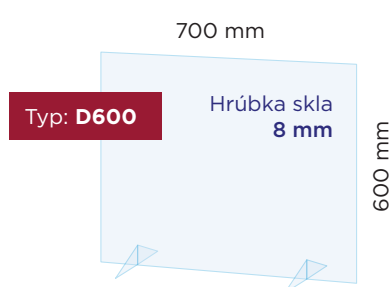

Výhody sklenených riešení

- + Z hygienického hľadiska je sklo považované za jeden z najlepších materiálov.
- + **SKLO** je inertný materiál (z chemického a biologického hľadiska). V porovnaní s inými materiálmi nepodporuje šírenie rôznych typov vírusov a baktérií.
- + Hladký povrch skla zabraňuje mikroorganizmom udržať sa na povrchu.
- + **SKLO** je 100 % recyklovateľné.
- + **SKLO** sa jednoducho čistí pomocou čistiacich prostriedkov na báze alkoholu, pričom nedochádza k poškodeniu skla.
- + **SKLO** je tvrdý a odolný materiál a tým aj stabilné a trvalé riešenie pre kancelárie, hotely, obchody, školy, študovne, nemocnice a zdravotnícke zariadenia.
- + **SKLO** má rovný povrch a jeho transparentnosť zaručuje dlhodobú estetickú hodnotu.

MALOOBCHODNÉ
PREDAJNE

ZÁKAZNÍCKY
SERVIS, KONTAKTNÉ
CENTRÁ A RECEPCIE

KANCELÁRSKE
PRIESTORY A OPEN
SPACE

ŠKOLY, UNIVERZITY,
ŠTUDOVNE

Riešenie

Sklenené bariéry redukujú šírenie baktérií a vírusov, pričom ale výrezy umožňujú podávanie papierov a dokumentov. Extra číre riešenia majú neutrálny vzhľad, ktorý esteticky nenaruša vzhľad interiéru.

ŠTANDARDNÉ RIEŠENIE