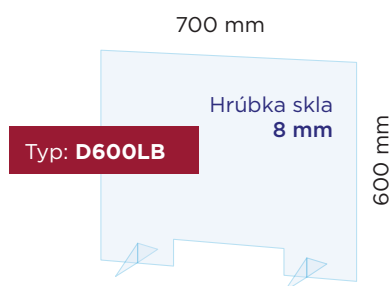

Výhody sklenených riešení

- + Z hygienického hľadiska je sklo považované za jeden z najlepších materiálov.
- + **SKLO** je inertný materiál (z chemického a biologického hľadiska). V porovnaní s inými materiálmi nepodporuje šírenie rôznych typov vírusov a baktérií.
- + Hladký povrch skla zabraňuje mikroorganizmom udržať sa na povrchu.
- + **SKLO** je 100 % recyklovateľné.
- + **SKLO** sa jednoducho čistí pomocou čistiacich prostriedkov na báze alkoholu, pričom nedochádza k poškodeniu skla.
- + **SKLO** je tvrdý a odolný materiál a tým aj stabilné a trvalé riešenie pre kancelárie, hotely, obchody, školy, študovne, nemocnice a zdravotnícke zariadenia.
- + **SKLO** má rovný povrch a jeho transparentnosť zaručuje dlhodobú estetickú hodnotu.

MALOOBCHODNÉ
PREDAJNE

ZÁKAZNÍCKY
SERVIS, KONTAKTNÉ
CENTRÁ A RECEPCIE

KANCELÁRSKE
PRIESTORY A OPEN
SPACE

ŠKOLY, UNIVERZITY,
ŠTUDOVNE

Riešenie

Sklenené bariéry redukujú šírenie baktérií a vírusov, pričom ale výrezy umožňujú podávanie papierov a dokumentov. Extra číre riešenia majú neutrálny vzhľad, ktorý esteticky nenaruša vzhľad interiéru.

ŠTANDARDNÉ RIEŠENIE