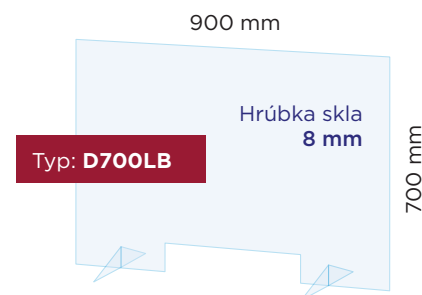

Výhody sklenených riešení

- + Z hygienického hľadiska je sklo považované za jeden z najlepších materiálov.
- + **SKLO** je inertný materiál (z chemického a biologického hľadiska). V porovnaní s inými materiálmi nepodporuje šírenie rôznych typov vírusov a baktérií.
- + Hladký povrch skla zabraňuje mikroorganizmom udržať sa na povrchu.
- + **SKLO** je 100 % recyklovateľné.
- + **SKLO** sa jednoducho čistí pomocou čistiacich prostriedkov na báze alkoholu, pričom nedochádza k poškodeniu skla.
- + **SKLO** je tvrdý a odolný materiál a tým aj stabilné a trvalé riešenie pre kancelárie, hotely, obchody, školy, študovne, nemocnice a zdravotnícke zariadenia.
- + **SKLO** má rovný povrch a jeho transparentnosť zaručuje dlhodobú estetickú hodnotu.

MALOOBCHODNÉ
PREDAJNE

ZÁKAZNÍCKY
SERVIS, KONTAKTNÉ
CENTRÁ A RECEPCIE

KANCELÁRSKE
PRIESTORY A OPEN
SPACE

ŠKOLY, UNIVERZITY,
ŠTUDOVNE

Riešenie

Sklenené bariéry redukujú šírenie baktérií a vírusov, pričom ale výrezy umožňujú podávanie papierov a dokumentov. Extra číre riešenia majú neutrálny vzhľad, ktorý esteticky nenaruša vzhľad interiéru.

ŠTANDARDNÉ RIEŠENIE