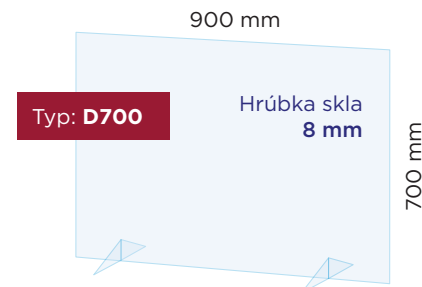

Výhody sklenených riešení

- + Z hygienického hľadiska je sklo považované za jeden z najlepších materiálov.
- + **SKLO** je inertný materiál (z chemického a biologického hľadiska). V porovnaní s inými materiálmi nepodporuje šírenie rôznych typov vírusov a baktérií.
- + Hladký povrch skla zabraňuje mikroorganizmom udržať sa na povrchu.
- + **SKLO** je 100 % recyklovateľné.
- + **SKLO** sa jednoducho čistí pomocou čistiacich prostriedkov na báze alkoholu, pričom nedochádza k poškodeniu skla.
- + **SKLO** je tvrdý a odolný materiál a tým aj stabilné a trvalé riešenie pre kancelárie, hotely, obchody, školy, študovne, nemocnice a zdravotnícke zariadenia.
- + **SKLO** má rovný povrch a jeho transparentnosť zaručuje dlhodobú estetickú hodnotu.

MALOOBCHODNÉ
PREDAJNE

ZÁKAZNÍCKY
SERVIS, KONTAKTNÉ
CENTRÁ A RECEPCIE

KANCELÁRSKE
PRIESTORY A OPEN
SPACE

ŠKOLY, UNIVERZITY,
ŠTUDOVNE

Riešenie

Sklenené bariéry redukujú šírenie baktérií a vírusov, pričom ale výrezy umožňujú podávanie papierov a dokumentov. Extra číre riešenia majú neutrálny vzhľad, ktorý esteticky nenaruša vzhľad interiéru.

ŠTANDARDNÉ RIEŠENIE