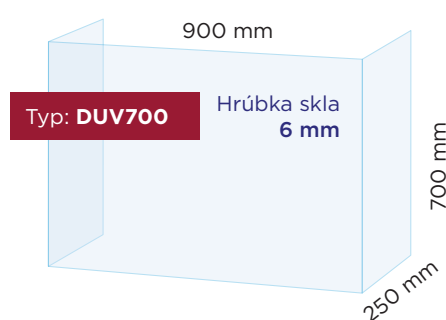

ŠPECIÁLNE RIEŠENIE

Vytvárajú
fyzickú bariéru

Jednoduchá
montáž

Znižujú riziko
šírenia baktérií

100%
recyklovateľné

SAINT-GOBAIN

www.glassolutions.cz
Glassolutions Brno

DISTRIBÚCIA (objednávaťe): Saint -Gobain Construction Products, s.r.o. Divízia Rigips
Vlárska 22 917 01 Trnava, tel.: +421 33 555 22 11, e-mail: office@rigips.sk, ww.rigips.sk

OBCHODNO-TECHNICKÝ PORADCOVIA: Bratislava 0914 374 778 • Trnava, Nitra 0903 414 940 •
Žilina, Trenčín 0903 562 657 • Banská Bystrica 0903 802 594 • Prešov, Košice 0903 259 814

PROJEKTOVÍ ŠPECIALISTI: Bratislava 0903 540 868 • Trnava, Nitra 0911 102 366 •
Trenčín, Žilina, B. Bystrica 0904 984 315 • Prešov, Košice 0903 902 631

Vyhradzujeme si právo na technické zmeny alebo úpravu obsahu dokumentu bez predchádzajúceho upozornenia.