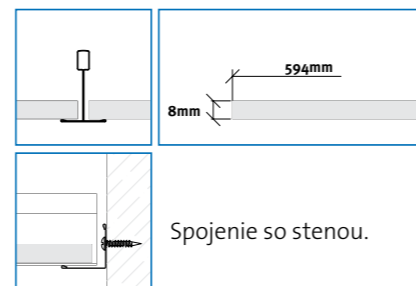

Spojenie so stenou.