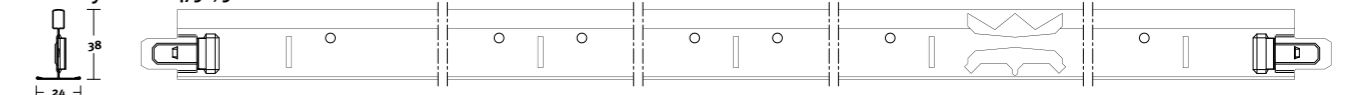

Rigips Quick-Lock 24

	DĹŽKA MM	M/M²
Hlavný nosník 24	3600	0.84
Priečny profil 24	1200	1.67
Priečny profil 24	600	0.84

Hlavný nosník 24/38, 3600 mm