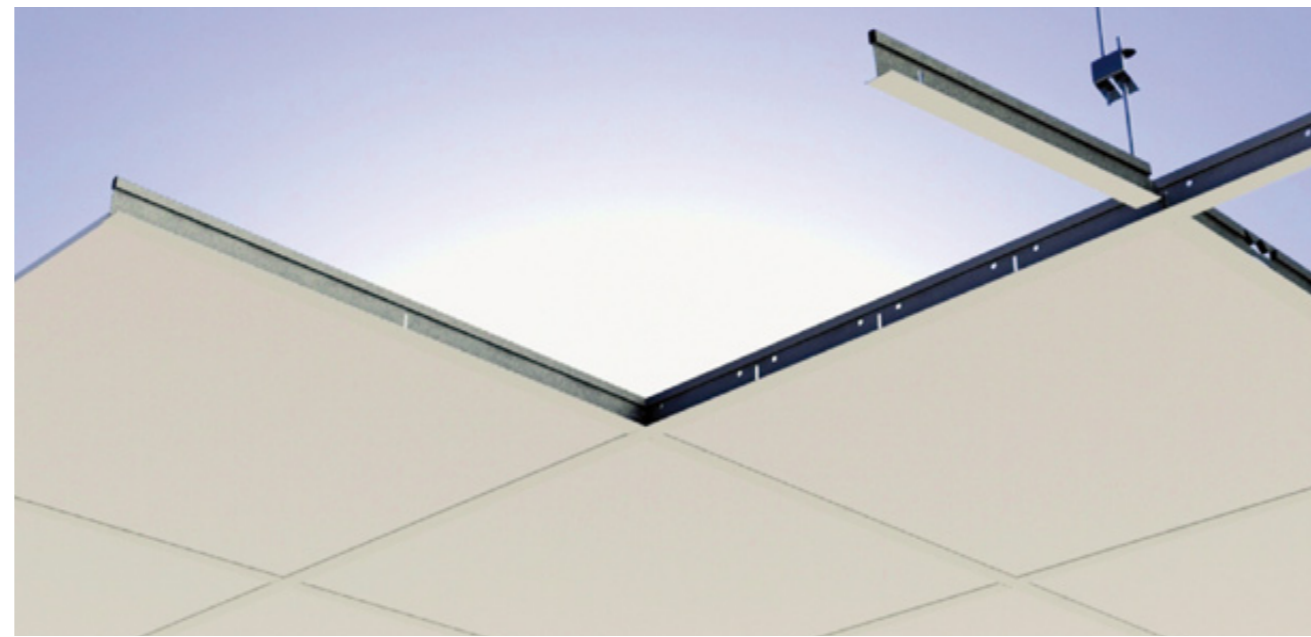

Systémy

	TYP PANELA	ZÁVESNÝ SYSTÉM
Casoprano rovná hrana	Hrana A	Rigips Quick-Lock 24
Casoprano rovná hrana	Hrana A	Rigips Quick-Lock T15