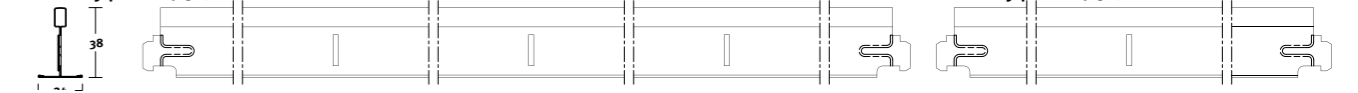

Priečny profil 24/38, 1200

Priečny profil 24/38, 600 mm

Rigips Quick-Lock 15

	DĹŽKA MM	M/M²
Hlavný nosník 15	3000	0.84
Priečny profil 15	1200	1.67
Priečny profil 15	600	0.84