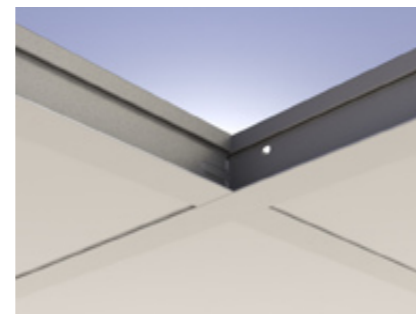

Casoprano Quick-Lock

Dokonalý stropný systém sadrových kaziet

Esteticky dokonalý strop si vyžaduje dokonalú kombináciu kazetového a závesného systému. Dizajn a vzhľad kaziet zo škály Casoprano v kombinácii so stabilnými a zapustenými spojeniami závesného systému Quick-Lock poskytujú dokonalé spojenie, ktoré Vám pomôže vytvoriť najzaujímavejší sadrový zavesený podhľad. Po predstavení najnovších typov kaziet Casobianca, ktoré majú na povrchu jemnú mramorovú pieskovú úpravu, si môžete vybrať z troch vzorov Casoprano.

ESTETIKA: Sme presvedčení, že najdôležitejšou a základnou funkciou zaveseného stropu je zlepšenie vlastností stropu a vzhľadu miestnosti. Práve preto Vám poskytujeme celý rad rôznych povrchových úprav a dizajnov. Všetky vytvárajú estetický povrch a sú upravené jasným bielym farebným náterom. Aby sme zaručili najlepší výsledok, poskytujeme závesný systém Rigips Quick-Lock, ktorý umožňuje montáž bez medzier a nerovných tieňov.

POŽIARNA BEZPEČNOSŤ: Sadra je nehorľavý materiál. Obsahuje asi 20% chemickej zlúčeniny kryštálovej vody, ktorá môže pôsobiť ako hasiaci prostriedok v prípade požiaru. Všetky zložky boli testované podľa smernice EN 13501-1:2007. Kazety vyhovujú smernici A2 Euroclass v rámci reakcie na oheň. Závesný systém Rigips Quick-Lock vyhovuje smernici Euroclass A1.

KLIMATICKÁ POHODA: Sadra má schopnosť absorbovať alebo vracieť

vlhkosť v závislosti od podmienok v miestnosti. Preto má schopnosť regulovať vlhkosť a zlepšovať klimatické a zdravotné podmienky vo vašom prostredí.